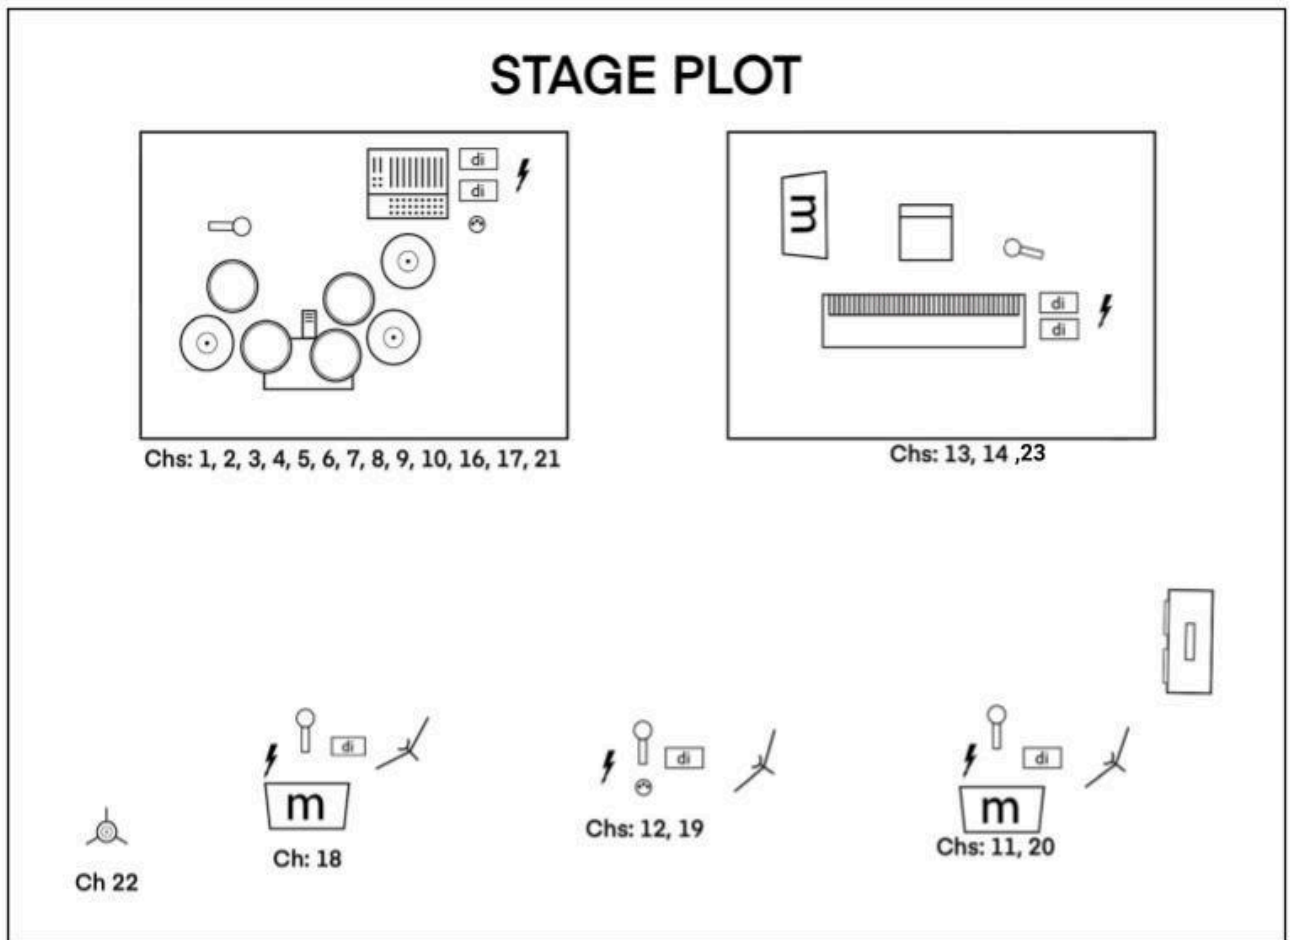

Los músicos llevarán sus propios instrumentos, excepto la batería (la tendrá que proporcionar la organizació).

La banda aportará els plats i caixa de la bateria.

Con unas medidas mínimas de escenario de 8 x 6 metros (aprox) siempre que se pueda disponer del espacio.

2 tarimas de 2 x 2 metros, una enmoquetada para la batería y otra para el teclado.

1 taburete bajo, para el baterista.

1 taburete alto por el teclado.

Se necesita una toma de corriente 220v para cada músico, con un total de 5 tomas, según la disposición del plano de escenario.

* Pies de plato jirafa x 4

* Pedal bombo Iron Cobra

* Sillín

* Tarima enmoquetada

GUITARRA ELÉCTRICA:

La guitarra eléctrica irá por DI

La disposición del escenario será la siguiente:

CANAL	NOM	MIC / DI	PEU
1	BD IN	Se BL8	
2	BD OUT	AUDIX D6	PETIT
3	SN UP	AUDIX i5	PINÇA
4	SN DWN	SHURE SM57	PETIT
5	HH	Se SE7	PINÇA
6	TOM 1	AUDIX D2	PINÇA
7	TOM 2	AUDIX D2	PINÇA
8	FLOOR TOM	AUDIX D4	PINÇA
9	OH L	AUDIX ADX51	PINÇA
10	OH R	AUDIX ADX51	PINÇA
11	BASS	DI PALMER J48	
12	ACÚSTICA	DI PALMER J48	
13	KEY L	DI PALMER J48	
14	KEY R	DI PALMER J48	
15	En cas de no anar amb DI	ELECTRICA	Sennheiser e906
16		BASE L	DI PALMER J48
17		BASE R	DI PALMER J48
18	CORO L	Se V7	GRAN
19	VEU DAVID	Wireless Mic	GRAN
20	CORO R	Se V7	GRAN
21	CORO BACK	Se V7	GRAN
22	AMBIENT	Se SE7	PETIT
23	CORO	Se V7	GRAN
24			
	MONITORS	CUNYA/ XLR	
	AUX 1 - GUIT	CUNYA	
	AUX 2 - DAVID	XLR	
	AUX 3 - BAIX	CUNYA	
	AUX 4 - BAT	XLR	
	AUX 5 - PIANO	CUNYA	